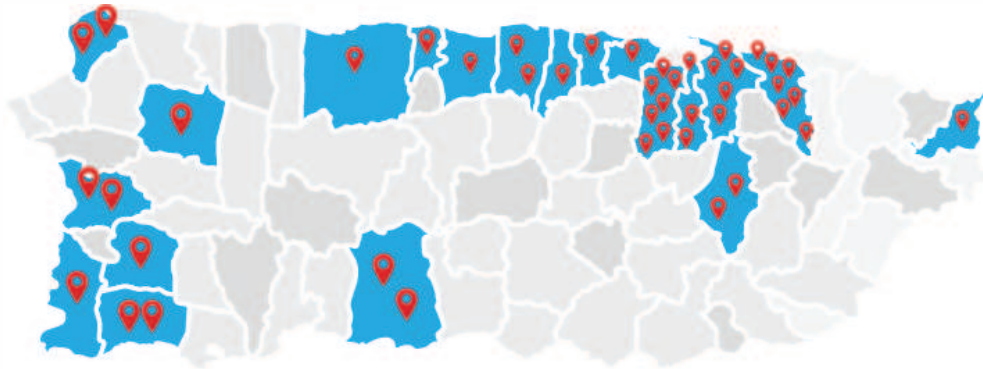

FARMACIA CARIDAD

CAROLINA*
8030 Calle Tartak, Isla Verde
caridad38@caridadpr.com
787-641-0153
Con Autofarmacia

CAROLINA*
2550 Ave. de Diego
caridad36@caridadpr.com
787-762-8412
Con Autofarmacia

CAROLINA*
830 Carr. 857 Canovanas
caridad37@caridadpr.com
787-701-2190
Con Autofarmacia

CAROLINA
Plaza Escorial, Carolina
caridad14@caridadpr.com
787-425-0150
con Autofarmacia

CAROLINA
Ave. Los Angeles
WD22 Laguna Gardens
caridad2@caridadpr.com
787-791-5757

CAROLINA
Ave. Campo Rico frente
al Museo del Niño
caridad13@caridadpr.com
787-946-3588
Con Autofarmacia

CAROLINA
Ave. Campo Rico
frente a Rica Dona
Villa Carolina
caridad5@caridadpr.com
787-752-9644

GUAYNABO*
Villa Caparra 178 Carr. 2
caridad31@caridadpr.com
787-706-3600
Con Autofarmacia

GUAYNABO*
Urb. Parkside C1, Calle Parkside 4
caridad30@caridadpr.com
787-792-0780
Con Autofarmacia

GUAYNABO
Torrimar Shopping Center
Ave. Ramírez de Arellano
caridad11@caridadpr.com
787-946-0057
Con Autofarmacia

GUAYNABO
Caparra Shopping Center
Ave. Roosevelt
caridad12@caridadpr.com
787-786-6382
Con Recetario

GUAYNABO
Camino Alejandrino, Carr.177
caridad7@caridadpr.com
787-740-7000
Con Autofarmacia

GUAYNABO
Ave. La Esmeralda
caridad15@caridadpr.com
787-720-4035

CAGUAS*
191 Calle Gautier Benitez
caridad46@caridadpr.com
787-703-3081
Con Autofarmacia

CAGUAS
Plaza del Carmen Mall
caridad1@caridadpr.com
787-743-1273
Con Autofarmacia

SAN JUAN*
1307 Ave. Ashford, Condado
caridad28@caridadpr.com
787-289-2510

SAN JUAN*
105 Gilberto Concepción
De Gracia, Ste 1
caridad26@caridadpr.com
787-725-2500

SAN JUAN*
374 Ave. Ponce de León
caridad29@caridadpr.com
787-766-7200
Con Autofarmacia