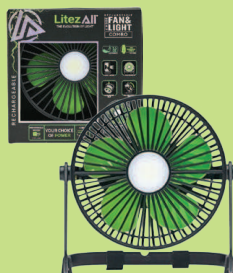

\$14⁹⁹

RADIO BLUETOOTH
QFX. Recargable.
Con abanico y
flashlight.
Su selección.
Reg. \$20.99 c/u
Ahorro

\$14⁹⁹

RADIO RETRO
QFX. Solar.
AM/FM/SW.
Reg. \$22.99 c/u
Ahorro

\$14⁹⁹

BLUETOOTH SPEAKER
FinePlay. Luces RGB.
Led wireless/charging
speaker. Color blanco.
Reg. \$19.99 c/u
Ahorro

\$4⁹⁹

ABANICO RECARGABLE
4". Variedad de colores
a escoger. Su selección.
Reg. \$5.99-\$7.99 c/u
Ahorro

\$12⁹⁹

ABANICO PORTÁTIL
LitezAll. Opera con USB.
3 velocidades.
Liviano. Luz led.
Reg. \$14.99 c/u
Ahorro