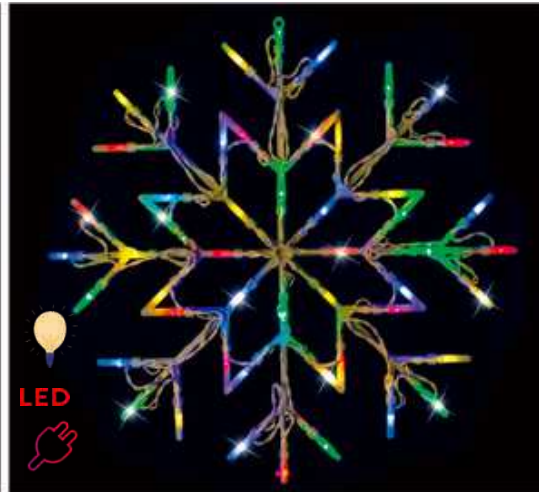

COPO DE NIEVE CON
LUCES LED MULTICOLOR

COBRE/PVC
PLÁSTICO
SKU: 437622

$7.99