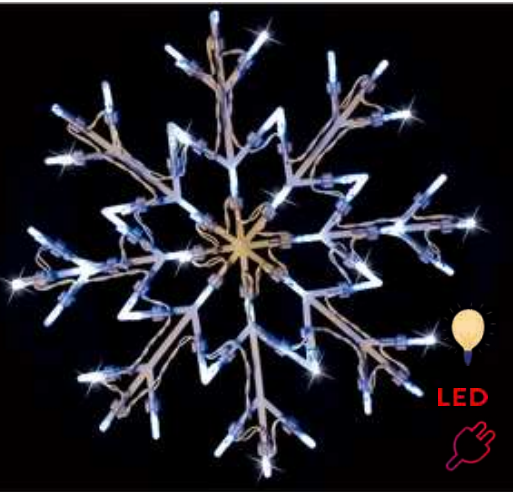

COPO DE NIEVE CON LUCES
LED COOL WHITE

COBRE/PVC
PLÁSTICO
SKU: 437619

$7.99