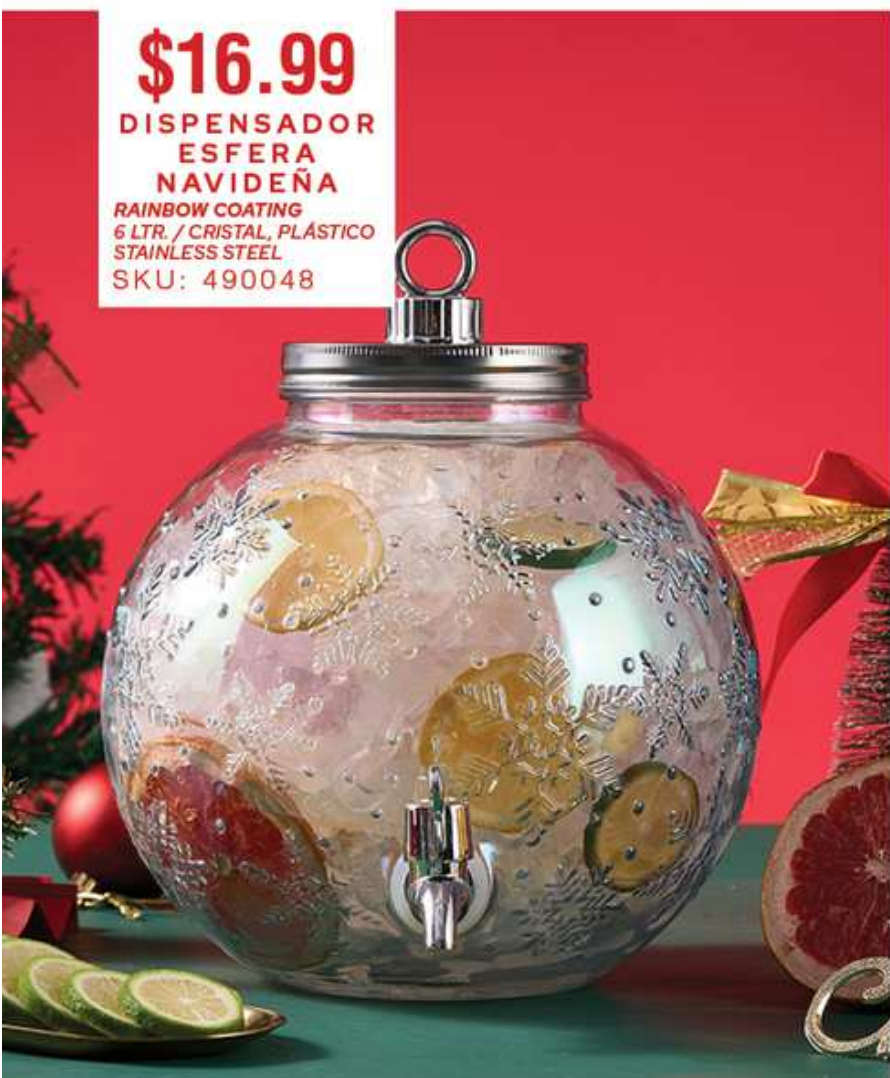

$16.99
DISPENSADOR ESFERA NAVIDEÑA
6 LTR. / CRISTAL, STAINLESS STEEL, PLÁSTICO
SKU: 490047

VASO ESFERA DE NAVIDAD CON PRINT Y SORBETO
400ml / CRISTAL BLANCO/PRINT **$1.99c/u**
SKU: 490053