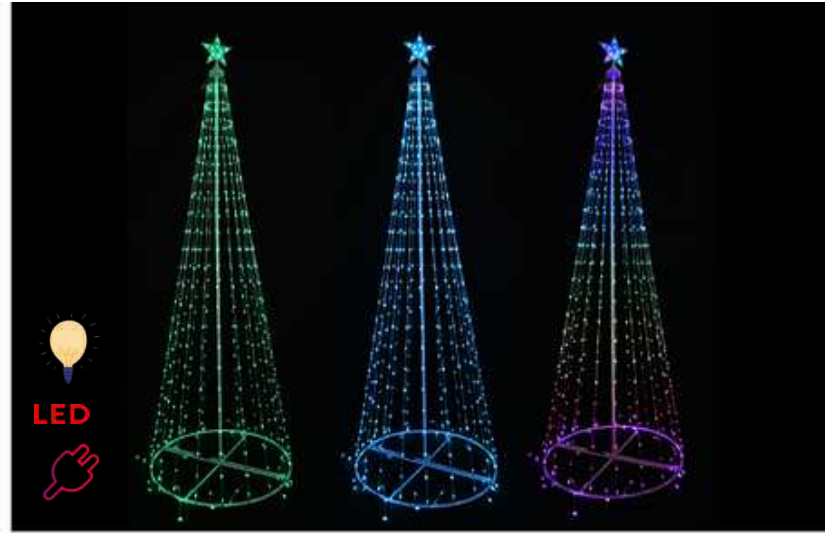

**ÁRBOLES DECORATIVOS
LIGHTSHOW STRAND LED 8FT.**

2M LED STRAND MULTICOLORES
COBRE/PVC/PLÁSTICO/HIERRO

SKU: 492185

\$129.99

**INFINITY LED
SANTA CLAUS**

22in. COBRE/PVC/
PLÁSTICO/ MDF/ ACRÍLICO

SKU: 492664

\$49.99