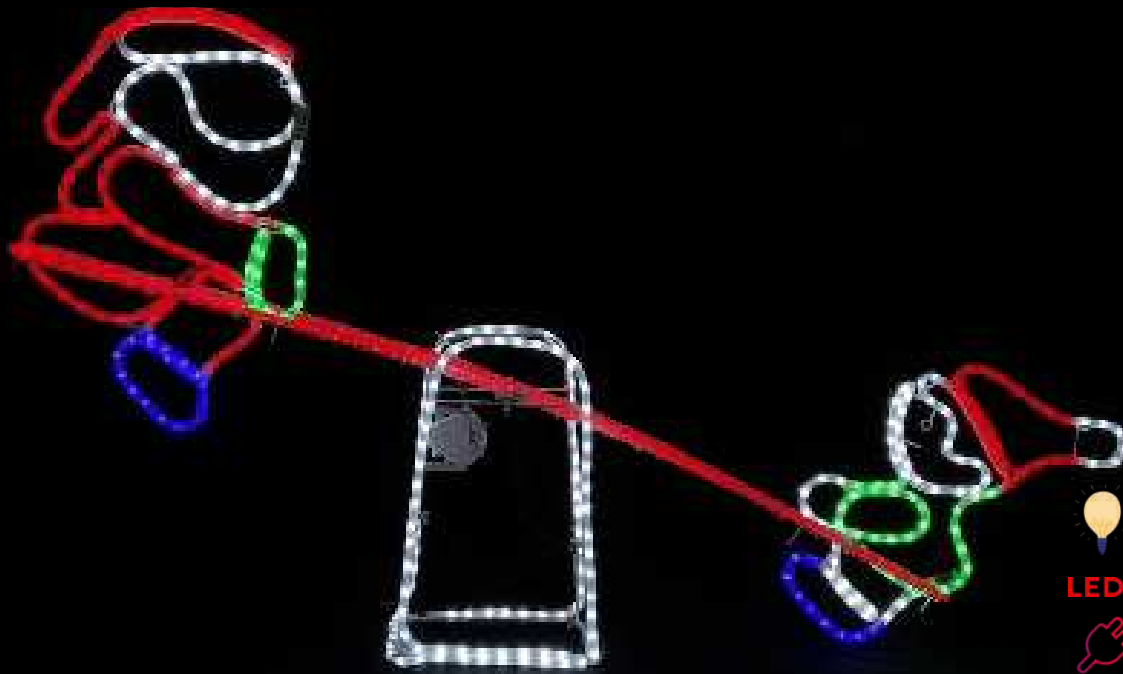

**INFLABLE DE HOMBRE
DE NIEVE NAVIDEÑO**

63in. PVC 3XAA
SKU: 486550

\$24.99

**INFLABLE DE SANTA
CLAUS NAVIDEÑO**

63in. PVC 3XAA
SKU: 486550

\$24.99

\$99.99

**DECORACIÓN SANTA Y
DUENDE EN SUBIBAJA
CON LUCES LED**