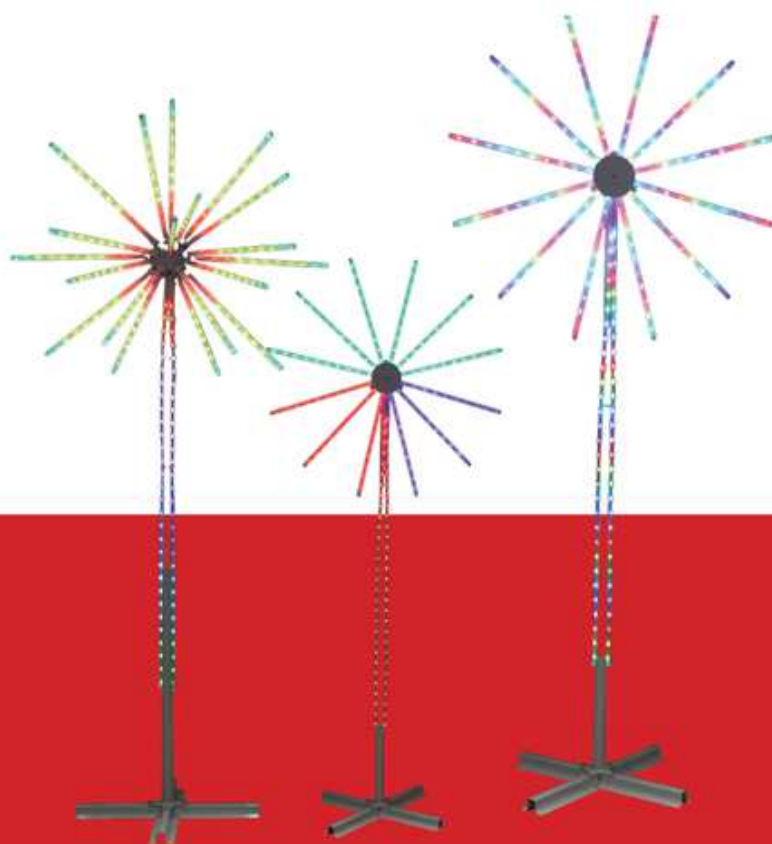

SKU: 492605

\$2.99

PEGATINES PARA VENTANAS CON LUCES LED

5 LED WARM WHITE
TPR 2XCR2032(INCLUIDO)
SKU: 492765

\$3.99c/u

LUCES METEORO MULTICOLOR CON STAND
COBRE/PVC/PLÁSTICO

180LED
SKU: 492177

\$119.99