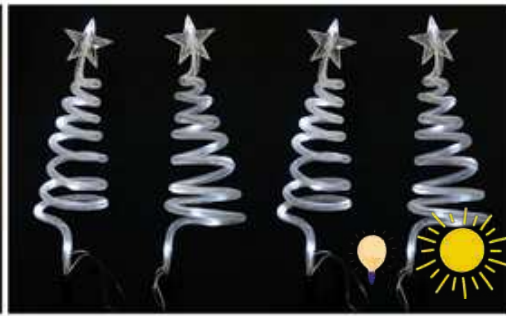

LED

**LUCES EZ-WRAP SOLARES
200 MULTICOLOR**

COBRE/PVC
PLÁSTICO
SKU: 492145 **\$10.99**

**CAMINO DE BOMBILLAS
WARM WHITE SOLARES**

COBRE/PVC/ABS
SKU: 487219

\$14.99c/u

**ÁRBOLES DE ESPIRAL
SOLARES WHITE 4PC.**