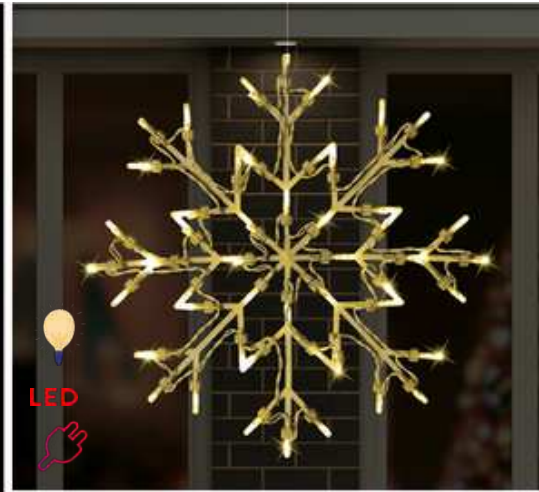

COPO DE NIEVE CON LUCES
LED WARM WHITE

COBRE/PVC
PLÁSTICO
SKU: 437620

$7.99